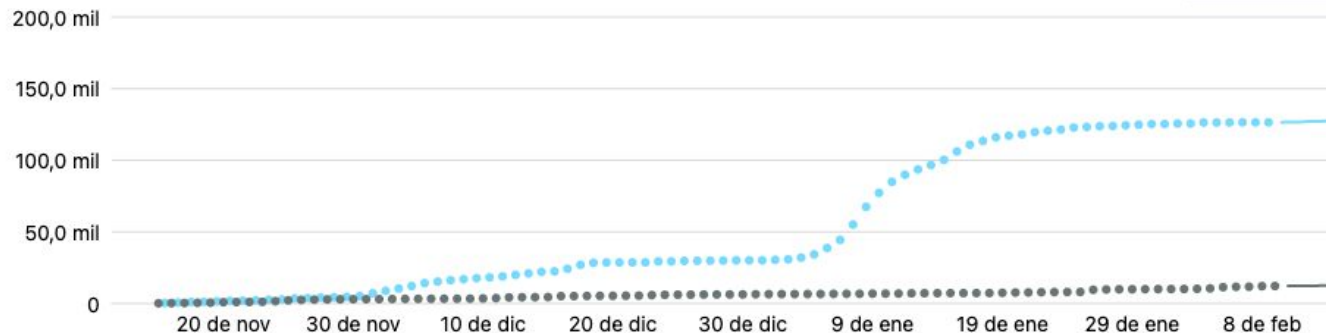

127,129 Facebook
2.170 en Instagram
102.656 alcance pagado

Conversaciones iniciadas

190 - son mensajes de personas preguntando por los servicios promocionados

Nuevos seguidores ganados

1088

CRUZ ROJA
MEXICANA
ATIZAPÁN DE ZARAGOZA

Alcance

Compara el alcance de este período con el anterior.

Consulta más información sobre el rendimiento de tu contenido

Alcance de la página de Facebook ⓘ

127.443 ↑ 901,1%

Alcance de Instagram ⓘ

2.184 ↑ 1,0 mil%

Alcance pagado ⓘ

102.656 ↑ 100%

Diario

Acumulado

Alcance de la página de Facebook

Alcance de la página de Facebook

15 nov 2022 - 17 feb 2023

12 ago 2022 - 14 nov 2022